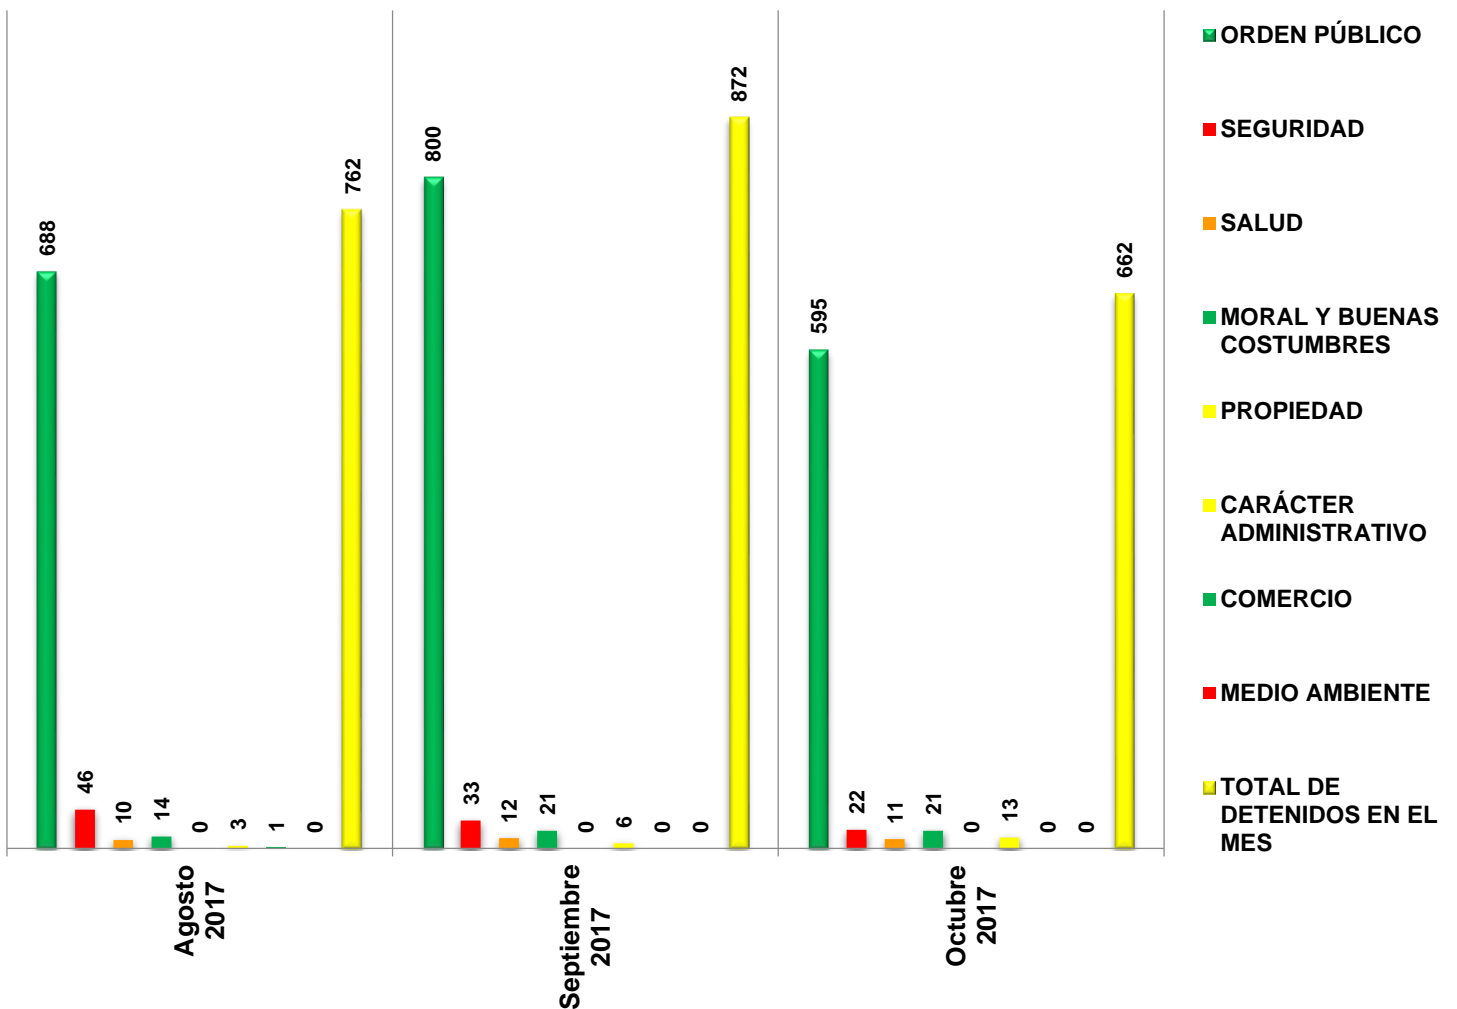

MUNICIPIO DE GARCÍA, NUEVO LEÓN

OCTUBRE DE 2017

COMISARIO JEFE DE VINCULACIÓN CIUDADANA EN MATERIA DE SEGURIDAD PÚBLICA DE LA INSTITUCIÓN DE POLICÍA PREVENTIVA MUNICIPAL

ESTADÍSTICA DE DETENIDOS

Área responsable de generar la información: Institución de Policía Preventiva Municipal.